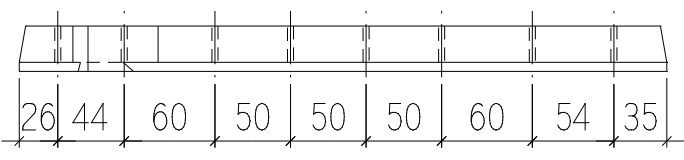

Einzelheit Z

Ansicht Z  
M 1:2

B.Bröcker	Übung: Aquarium	Erst. 22.05.09
	Bemerkungen: Tür links	Z 25 Blatt 8
M 1:5	Material: Esche	1. Vers