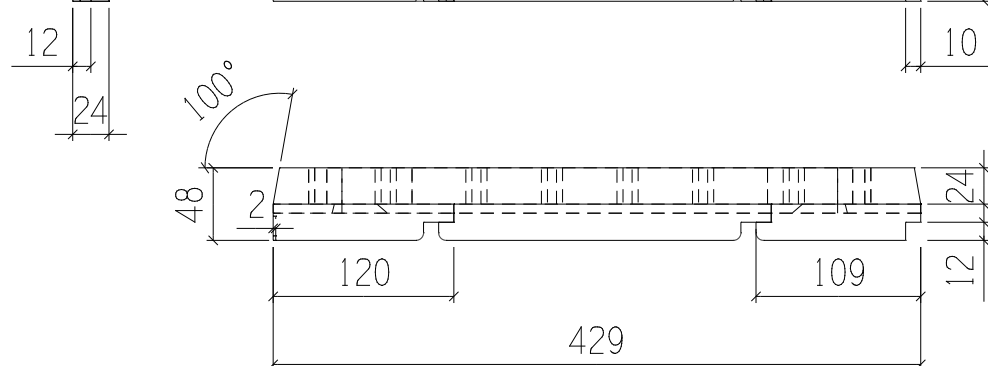

Einzelheit Z

Ansicht Z  
M 1:2

B.Bröcker	Übung: Aquarium	Erst. 22.05.09
	Bemerkungen: Tür links	Z 25 Blatt 8
M 1:5	Material: Esche	1. Vers