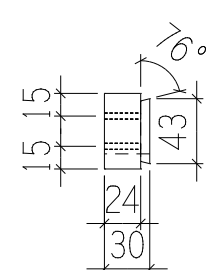

Einzelheit Z

Ansicht Z  
M 1:2

B.Bröcker	Übung: Aquarium	Erst. 22.05.09
	Bemerkungen: Tür links	Z 25 Blatt 8
M 1:5	Material: Esche	1. Vers