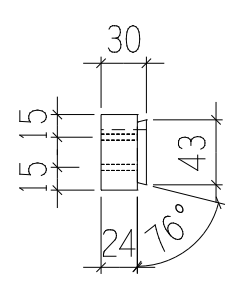

Einzelheit Z

Ansicht Z  
M 1:2

B.Bröcker	Übung: Aquarium	Erst. 22.05.09
	Bemerkungen: Tür links	Z 25 Blatt 8
M 1:5	Material: Esche	1. Vers