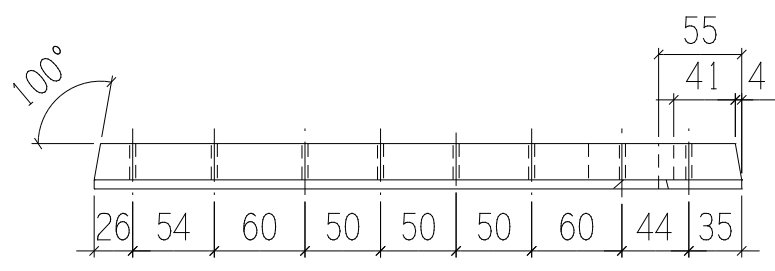

Einzelheit Z

Ansicht Z  
M 1:2

B.Bröcker	Übung: Aquarium	Erst. 22.05.09
	Bemerkungen: Tür links	Z 25 Blatt 8
M 1:5	Material: Esche	1. Vers