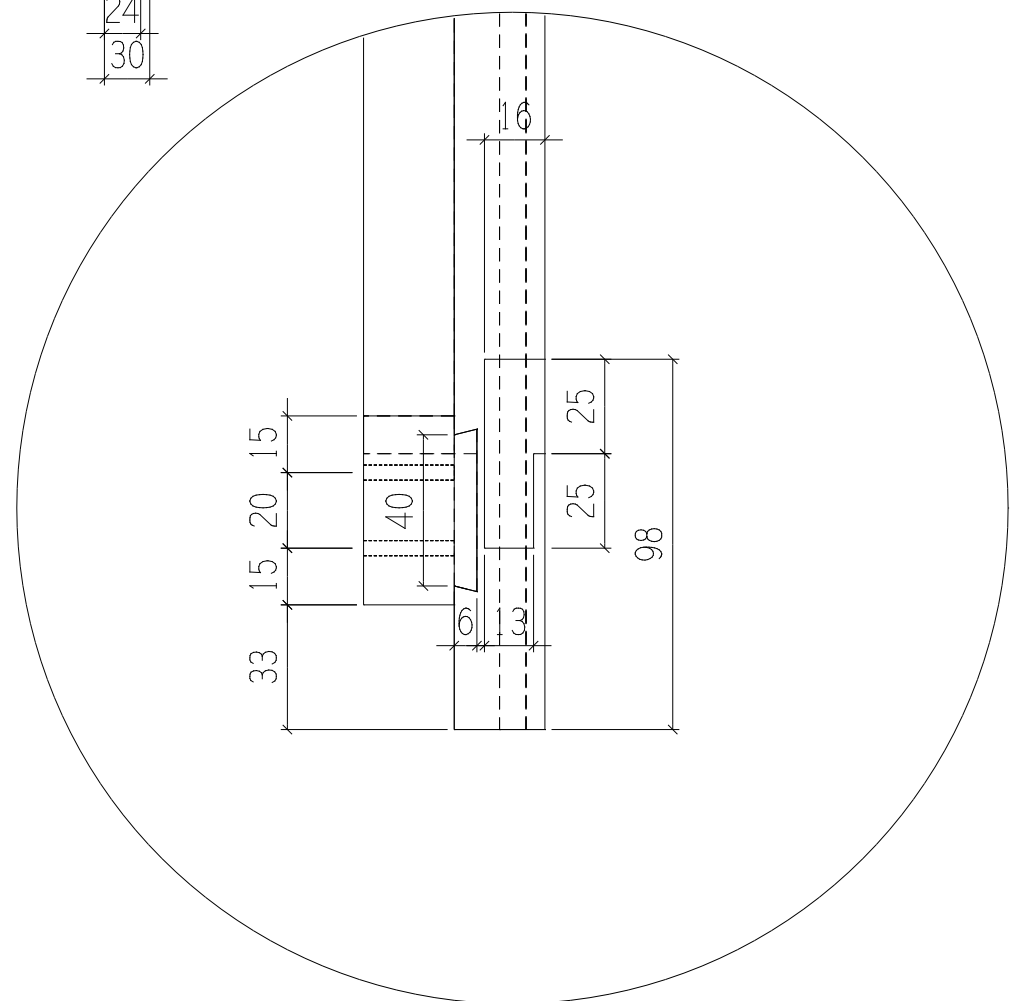

Einzelheit Z

Ansicht Z  
M 1:2

B.Bröcker	Übung: Aquarium	Erst. 22.05.09
	Bemerkungen: Tür links	Z 25 Blatt 8
M 1:5	Material: Esche	1. Vers