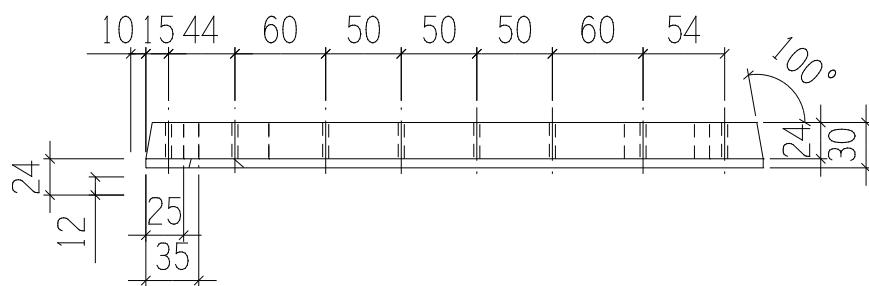

Gratleiste oben

Gratleiste unten

B.Bröcker	Übung: Aquariumschrank	Erst.: 23.05.09
	Bemerkungen: Tür rechts	Z 25 Blatt 9
M 1:5	Material: Esche	1. Vers