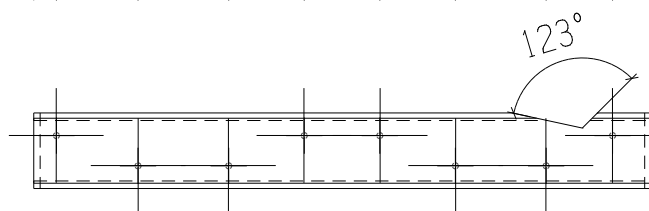

Gratleiste oben

Gratleiste unten

B.Bröcker	Übung: Aquariumschrank	Erst.: 23.05.09
	Bemerkungen: Tür rechts	Z 25 Blatt 9
M 1:5	Material: Esche	1. Vers