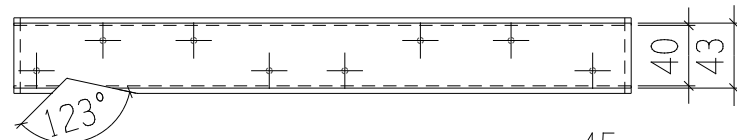

Gratleiste oben

Gratleiste unten

B.Bröcker	Übung: Aquariumschrank	Erst.: 23.05.09
	Bemerkungen: Tür rechts	Z 25 Blatt 9
M 1:5	Material: Esche	1. Vers