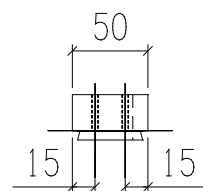

Gratleiste oben

Gratleiste unten

B.Bröcker	Übung: Aquariumschrank	Erst.: 23.05.09
	Bemerkungen: Tür rechts	Z 25 Blatt 9
M 1:5	Material: Esche	1. Vers