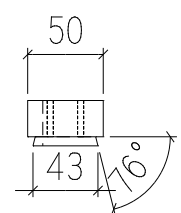

Gratleiste oben

Gratleiste unten

B.Bröcker	Übung: Aquariumschrank	Erst.: 23.05.09
	Bemerkungen: Tür rechts	Z 25 Blatt 9
M 1:5	Material: Esche	1. Vers