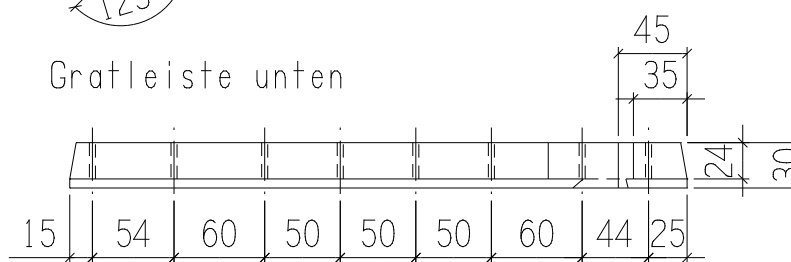

Gratleiste oben

Gratleiste unten

B.Bröcker	Übung: Aquariumschrank	Erst.: 23.05.09
	Bemerkungen: Tür rechts	Z 25 Blatt 9
M 1:5	Material: Esche	1. Vers