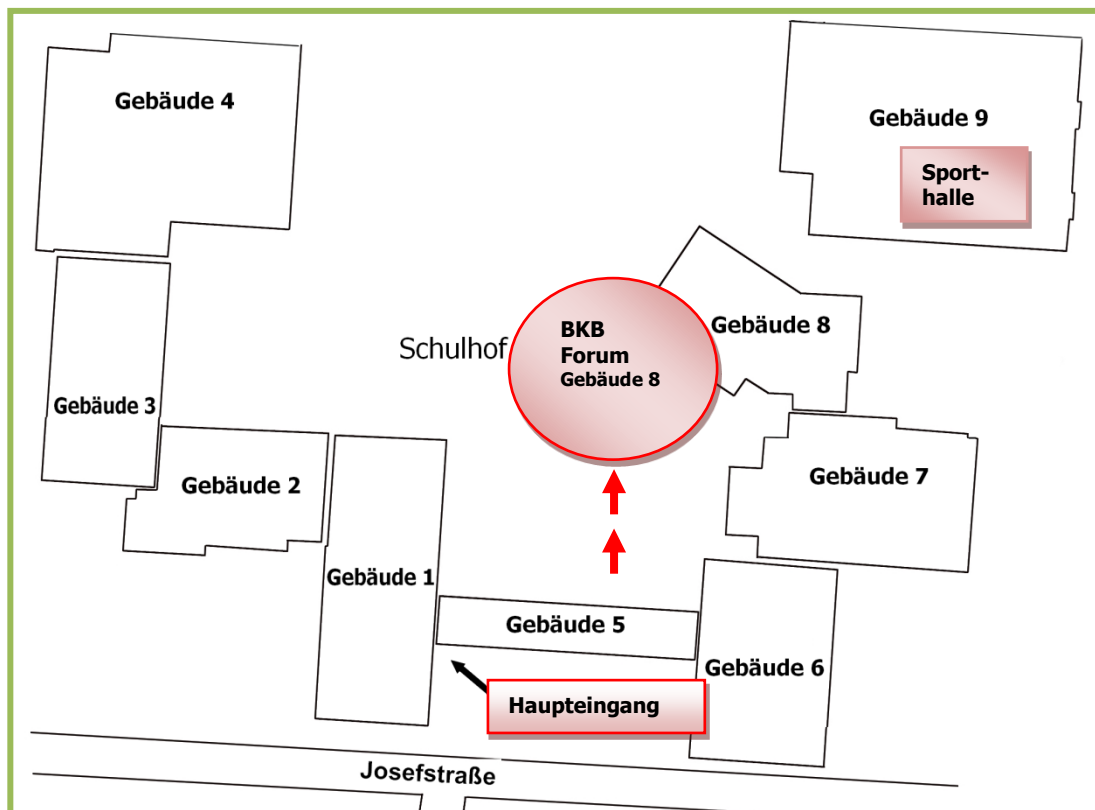

Herzlich willkommen am BKB!